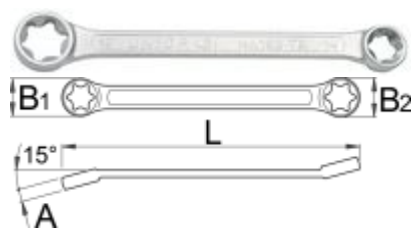

Ключ ТХ профил с извити глави - 182/2ВТХ

материал: хром-ванадий

хромиран в съответствие със стандарт EN 12540

15° ъгъл на главите дава възможност за достигане до труднодостъпни места

ковани, изцяло закалени

Профил: 

.

Шифър		L	B1	B2	A
612892	6 x 8	97	10	11,3	4,6 13
612893	10 x 12	112	12,7	14	5,6 20
612894	14 x 18	137	16,5	21	6,6 38
612895	20 x 24	174	23	27,3	8,6 100